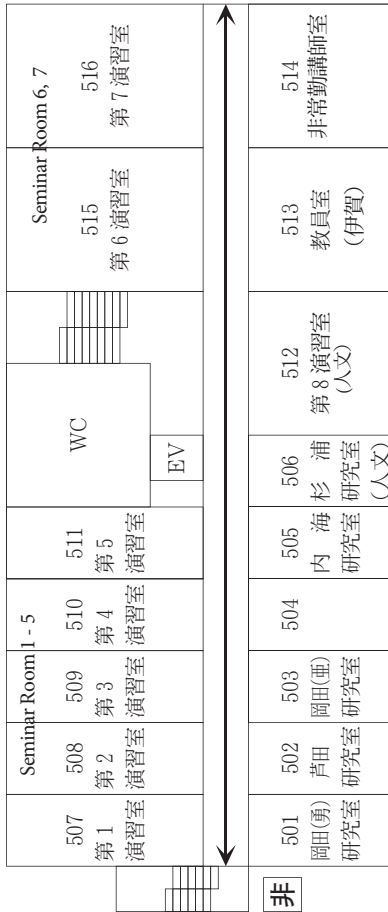

国際開発研究科 Graduate School of International Development (GSID)

(2024.4.1現在)

→ : 避難経路

非 : 非常口・非常階段

(1階)

(3階)

(2階)

(4階)

(5階)

(7階)

(6階)

(8階)